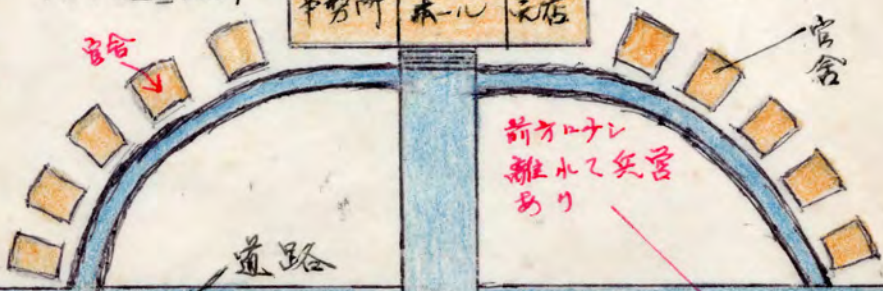

大工小屋 板泊屋 自動車修理場 パン屋

カミロ氏等27人収容所

道路

見張塔

見張塔入り口

見張塔

鉄條

個人用大食堂 (3000人用)  
階下: 炊事場, 理髪屋, 倉庫, 図書館

鉄條

溝

ドイツ人

炊事場

階下巡査詰所

事務所 2階 本ホール 売店

鉄條

官舎

溝

前ホール  
離れて兵営あり

鉄條

門衛